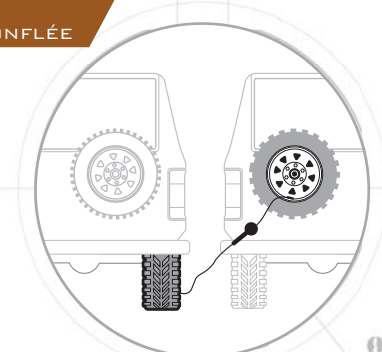

**BAVETTES**

- POLYÉTHYLÈNE HAUTE DENSITÉ SEMI-RIGIDE
- TAILLE UNITAIRE : 330X 500 MM, LIVRÉ PAR PAIRE
- COULEUR : BLANC OU NOIR
- MONTAGE PAR RIVETS OU VIS TÔLES

**ELARGISSEURS D'AILES SOUPLES**

- SE COUPE AU MÈTRE
- DEUX MONTAGES POSSIBLES
- LARGEUR EXTÉRIEURE 35 À 50 MM

**DOIGT POUR HI-LIFT**

- PERMET DE LEVER LE VÉHICULE À PARTIR D'UNE JANTE (ALU OU PAS)
- S'ADAPTE SUR HI-LIFT ROUGE
- LÉGER (ALUMINIUM) ET DE FAIBLE ENCOMBREMENT

**KIT GONFLAGE DEPUIS ROUE DE SECOURS SURGONFLÉE**

- POIGNÉE DE GONFLAGE AVEC MANOMÈTRE
- TUYAU D'AIR 5 M
- RACCORDS VALVES X 2

© 2004 Atout Passion. All rights reserved. Photos are non-contractual. Specifications subject to change without notice.

www.n4-offroad.com