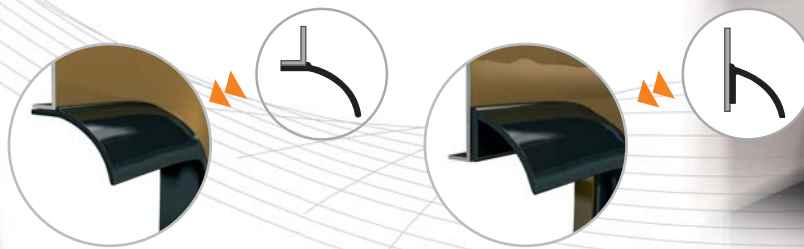

**BAVETTES**

- POLYÉTHYLÈNE HAUTE DENSITÉ SEMI-RIGIDE
- TAILLE UNITAIRE : 330X 500 MM, LIVRÉ PAR PAIRE
- COULEUR : BLANC OU NOIR
- MONTAGE PAR RIVETS OU VIS TÔLES

**ELARGISSEURS D'AILES SOUPLES**

- SE COUPE AU MÈTRE
- DEUX MONTAGES POSSIBLES
- LARGEUR EXTÉRIEURE 35 À 50 MM

**DOIGT POUR HI-LIFT**

- PERMET DE LEVER LE VÉHICULE À PARTIR D'UNE JANTE (ALU OU PAS)
- S'ADAPTE SUR HI-LIFT ROUGE
- LÉGER (ALUMINIUM) ET DE FAIBLE ENCOMBREMENT

**KIT GONFLAGE DEPUIS ROUE DE SECOURS SURGONFLÉE**