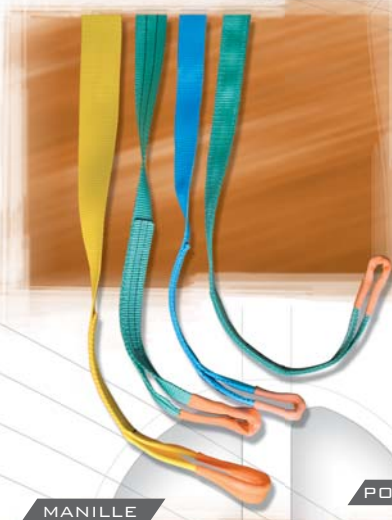

SANGLES TRACTION

© 2004 About Passion. All rights reserved. Photos are non-contractual. Specifications subject to change without notice.

	LONGUEUR	LARGEUR	EPAISSEUR	RESISTANCE
1	10 M	50 MM	DOUBLE	10 T
2	10 M	50 MM	SIMPLE	7,5 T
3	7,5 M	50 MM	SIMPLE	5 T
4	10 M	60 MM	SIMPLE	9 T
5	10 M	75 MM	SIMPLE	12 T

OPTIONS EXTREMITÉS

CROCHET OU BOUCLE

MANILLE

ø16

ø19

POULIE OUVRANTE

CABLE ø10

SANGLES DE MOUFLAGE